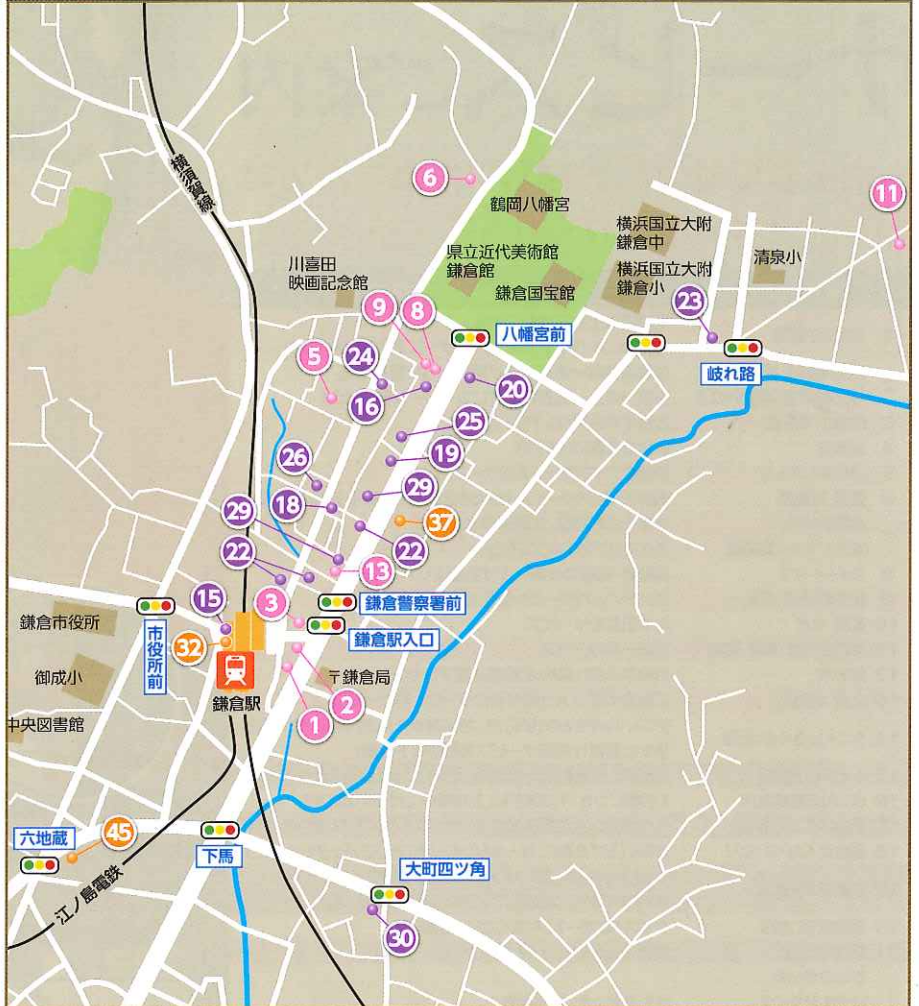

# ゆかたサービス参加店舗案内マップ

サービス期間 平成25年8月1日(木) - 8月31日(土)

協力店のステッカーが目印

協力店	住所	電話番号
1 あさくさ食堂	小町1-4-13	☎0467-22-0660
2 井上蒲鉾店 鎌倉駅前店	小町1-4-4	☎0467-23-3111
井上蒲鉾店 茶寮いの上	小町1-4-4-2F	☎0467-23-3112
3 鎌倉山下飯店	小町1-5-21 鎌倉moribild地下1階	☎0467-22-8855
4 去来庵	山ノ内157	☎0467-24-9835
5 小町まちええる	雪ノ下1-5-10	☎0467-24-5860
6 茶房 有風亭	雪ノ下1-5-13	☎0467-24-3739
7 珊瑚礁本店	七里ガ浜東3-1-2	☎0467-31-5500
モアナカイ珊瑚礁	七里ガ浜1-3-22	☎0467-31-5040
8 スイートママ	雪ノ下1-8-38	☎0467-23-7611
9 創作和料理 近藤	雪ノ下1-8-36 津多屋ビル1F-3号	☎0467-25-0301
10 茶屋 かど	山ノ内1518	☎0467-23-1673
11 手打ちそば 鎌倉 宮前	二階堂93-14	☎0467-38-5588
12 鉢の木	山ノ内350	☎0467-23-3723
13 山里 段葛店	小町2-10-18 二ノ鳥居ビル1F	☎0467-24-9244
14 うつくしきもの 松屋	逗子市逗子1-6-1	☎0120-073-529
15 ここのいち鎌倉	御成町1-12 江ノ電鎌倉駅構内	☎0467-22-2223
16 OVALE鎌倉本店	雪ノ下1-9-22	☎0467-23-1815
17 鎌倉オルゴール堂	長谷3-10-33	☎0467-61-1885
18 鎌倉はんないなり	小町2-9-7 中杉ビル2F	☎0467-23-7399
19 鎌倉フォーチュン	小町2-12-27 鶴ヶ岡会館本館1F	☎0120-918-643
20 鎌倉紅谷 本店	雪ノ下1-12-4	☎0467-22-3492
21 鎌倉彫 陽堂	長谷1-11-26	☎0467-24-1411
きものせいた	小町1-7-2	☎0467-22-9230
22 リバタセイタ	小町2-11-17	☎0467-23-1011
ポプリ	小町1-6-15	☎0467-23-1055
セイタプラス	小町1-7-3	☎0467-84-7766

※各店のサービス内容は変更になる場合があります。